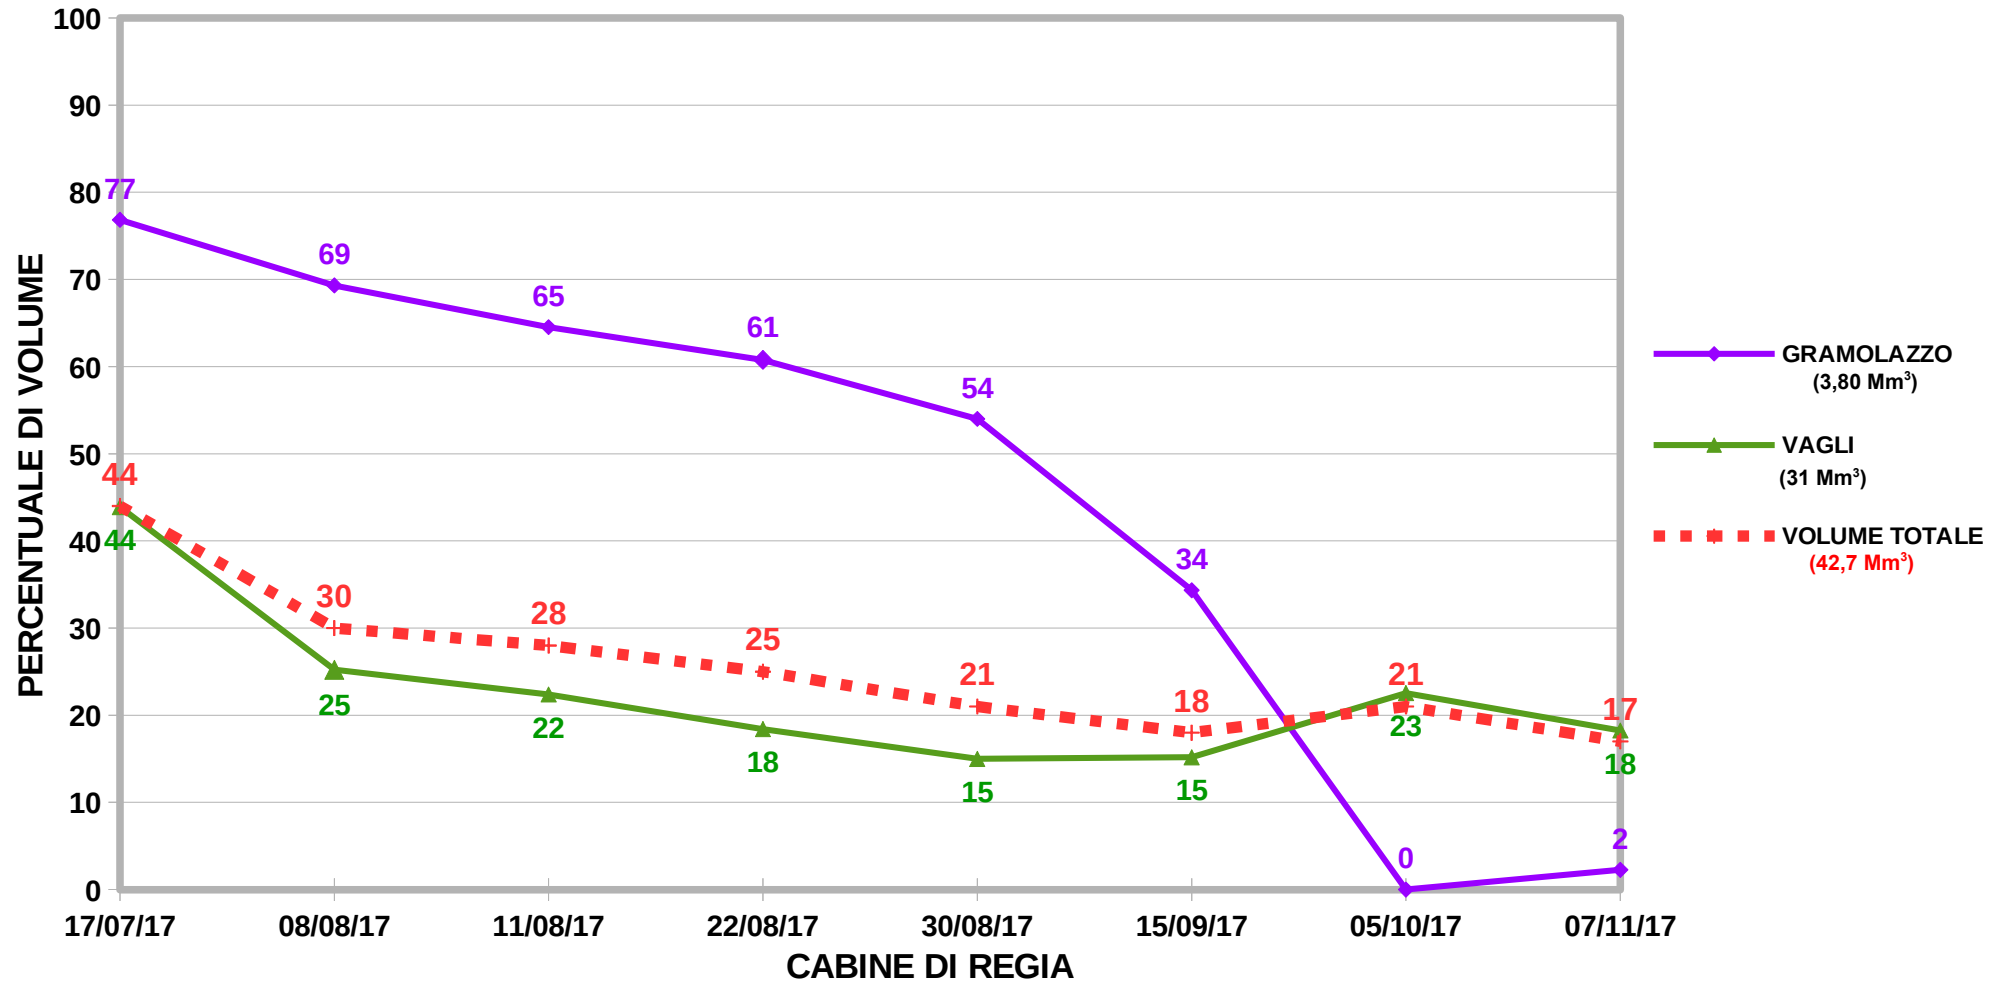

STATO DEGLI INVASI

INVASI - LEVANE E LA PENNA

STATO DEGLI INVASI - SERCHIO

INVASI - MAGRA

INVASI - MONTEPULCIANO E SANTA LUCE

STATO DEGLI INVASI - APPENNINO CENTRALE

LAGO DI MASSACIUCCOLI

LAGO DI MASSACIUCCOLI	
Cabina di Regia	Livello idrometrico (m s.z.i.)
17/07/2017	-0,36
08/08/17	-0,44
11/08/17	-0,48
22/08/17	-0,55
30/08/17	-0,56
15/09/17	-0,41
05/10/17	-0,36
07/11/17	-0,28