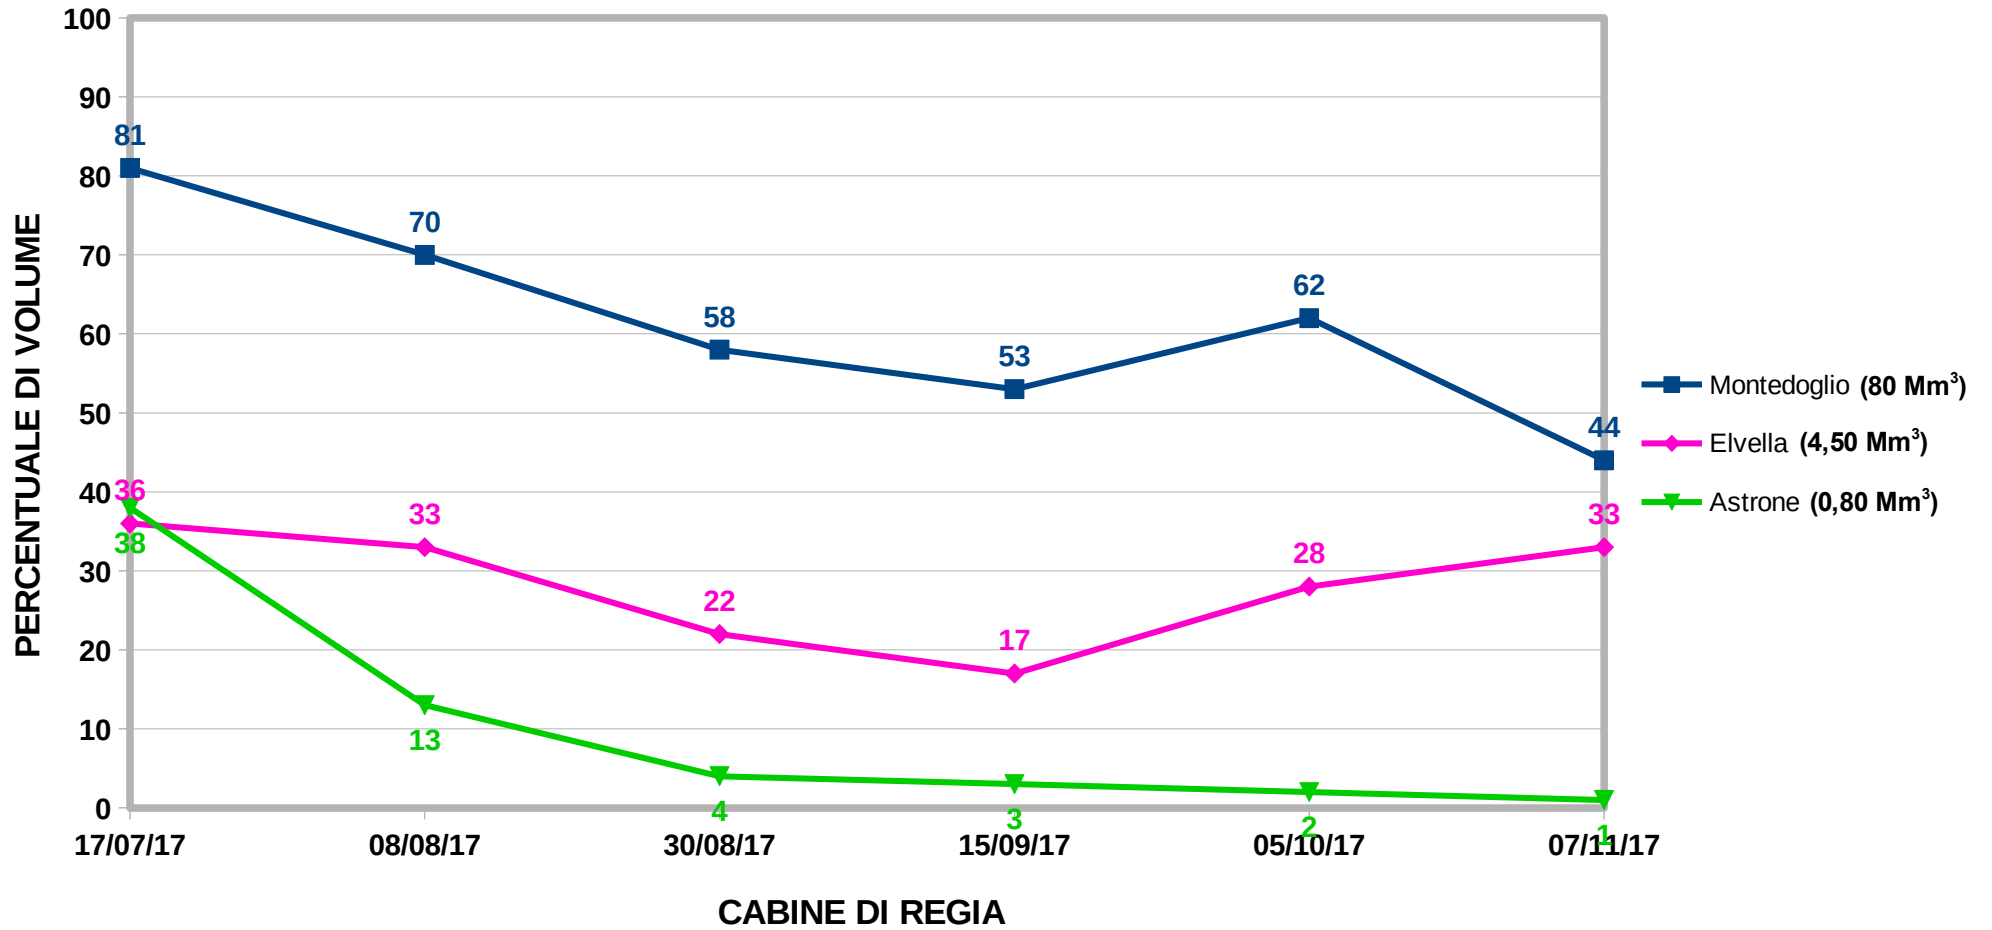

STATO DEGLI INVASI

INVASI - LEVANE E LA PENNA

STATO DEGLI INVASI - SERCHIO

INVASI - MAGRA

INVASI - MONTEPULCIANO E SANTA LUCE

STATO DEGLI INVASI - APPENNINO CENTRALE

LAGO DI MASSACIUCCOLI

LAGO DI MASSACIUCCOLI	
Cabina di Regia	Livello idrometrico (m s.z.i.)
17/07/2017	-0,36
08/08/17	-0,44
11/08/17	-0,48
22/08/17	-0,55
30/08/17	-0,56
15/09/17	-0,41
05/10/17	-0,36
07/11/17	-0,28