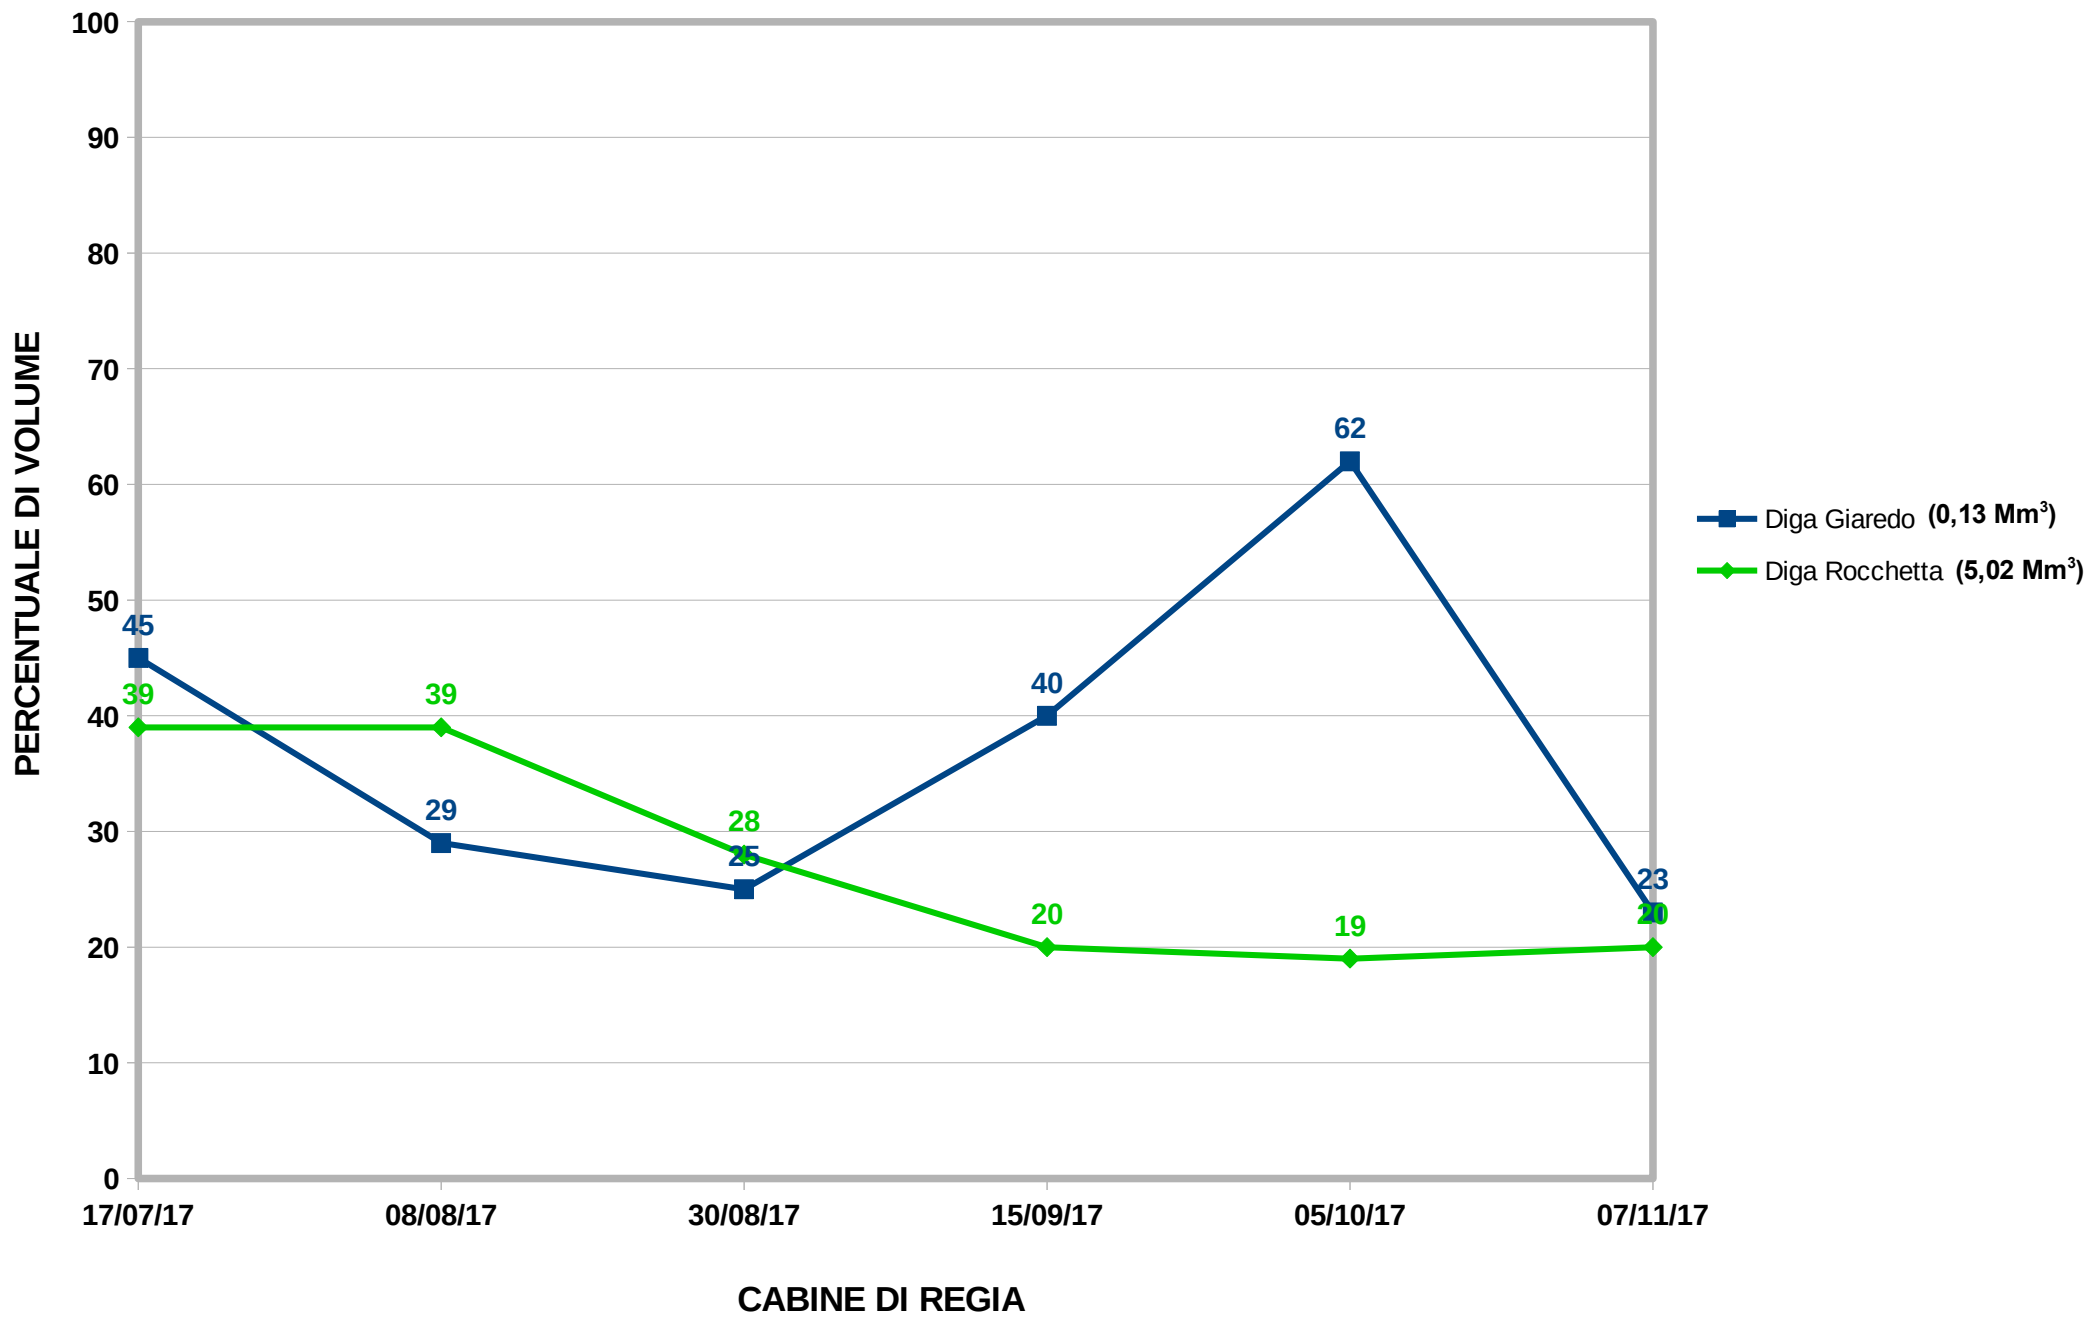

STATO DEGLI INVASI

INVASI - LEVANE E LA PENNA

STATO DEGLI INVASI - SERCHIO

INVASI - MAGRA

INVASI - MONTEPULCIANO E SANTA LUCE

STATO DEGLI INVASI - APPENNINO CENTRALE

LAGO DI MASSACIUCCOLI

LAGO DI MASSACIUCCOLI	
Cabina di Regia	Livello idrometrico (m s.z.i.)
17/07/2017	-0,36
08/08/17	-0,44
11/08/17	-0,48
22/08/17	-0,55
30/08/17	-0,56
15/09/17	-0,41
05/10/17	-0,36
07/11/17	-0,28