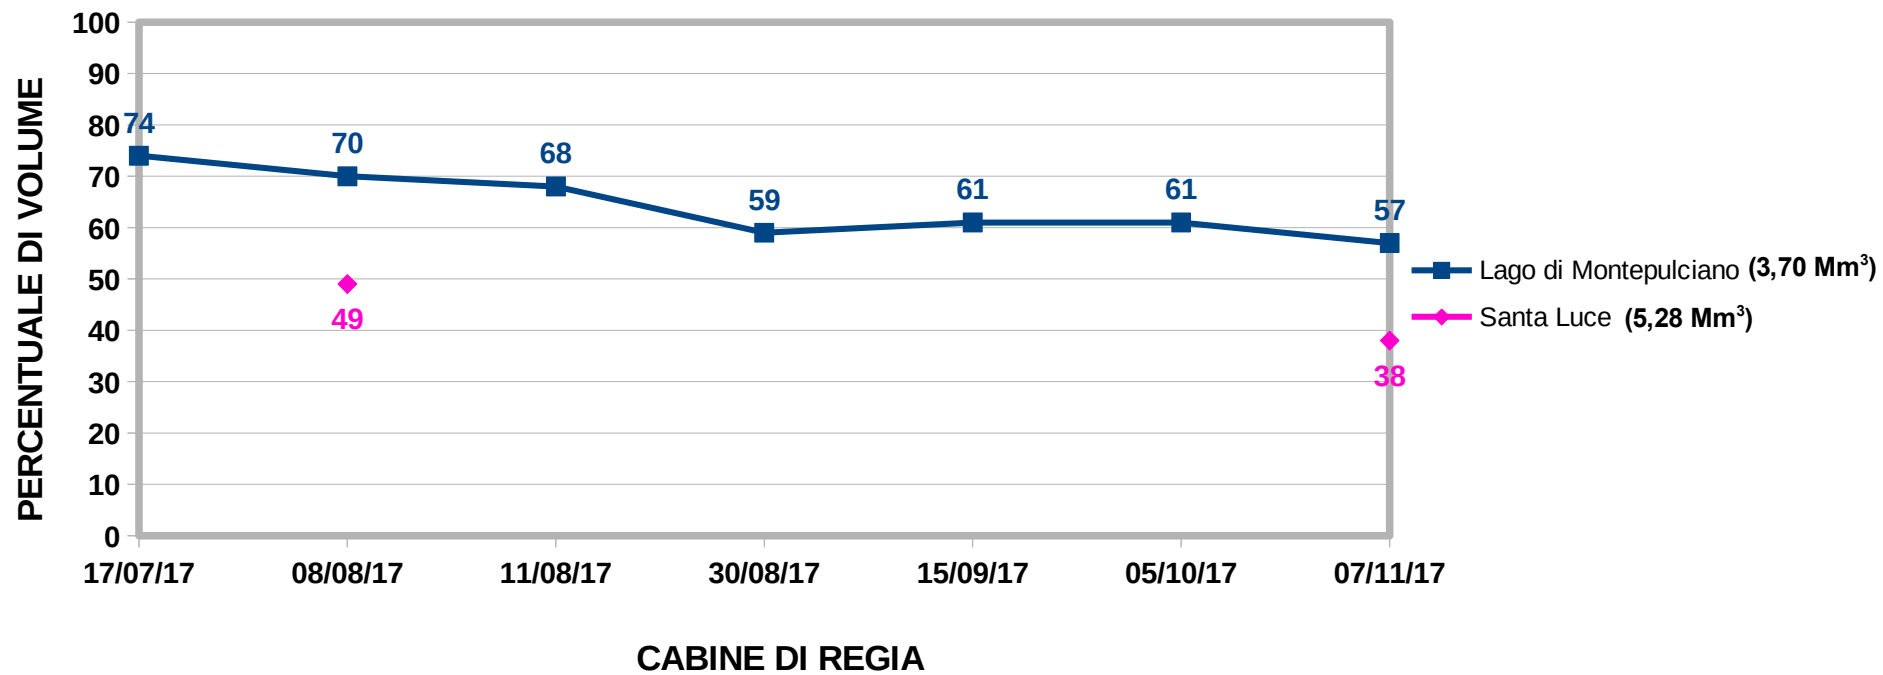

STATO DEGLI INVASI

INVASI - LEVANE E LA PENNA

STATO DEGLI INVASI - SERCHIO

INVASI - MAGRA

INVASI - MONTEPULCIANO E SANTA LUCE

STATO DEGLI INVASI - APPENNINO CENTRALE

LAGO DI MASSACIUCCOLI

LAGO DI MASSACIUCCOLI	
Cabina di Regia	Livello idrometrico (m s.z.i.)
17/07/2017	-0,36
08/08/17	-0,44
11/08/17	-0,48
22/08/17	-0,55
30/08/17	-0,56
15/09/17	-0,41
05/10/17	-0,36
07/11/17	-0,28