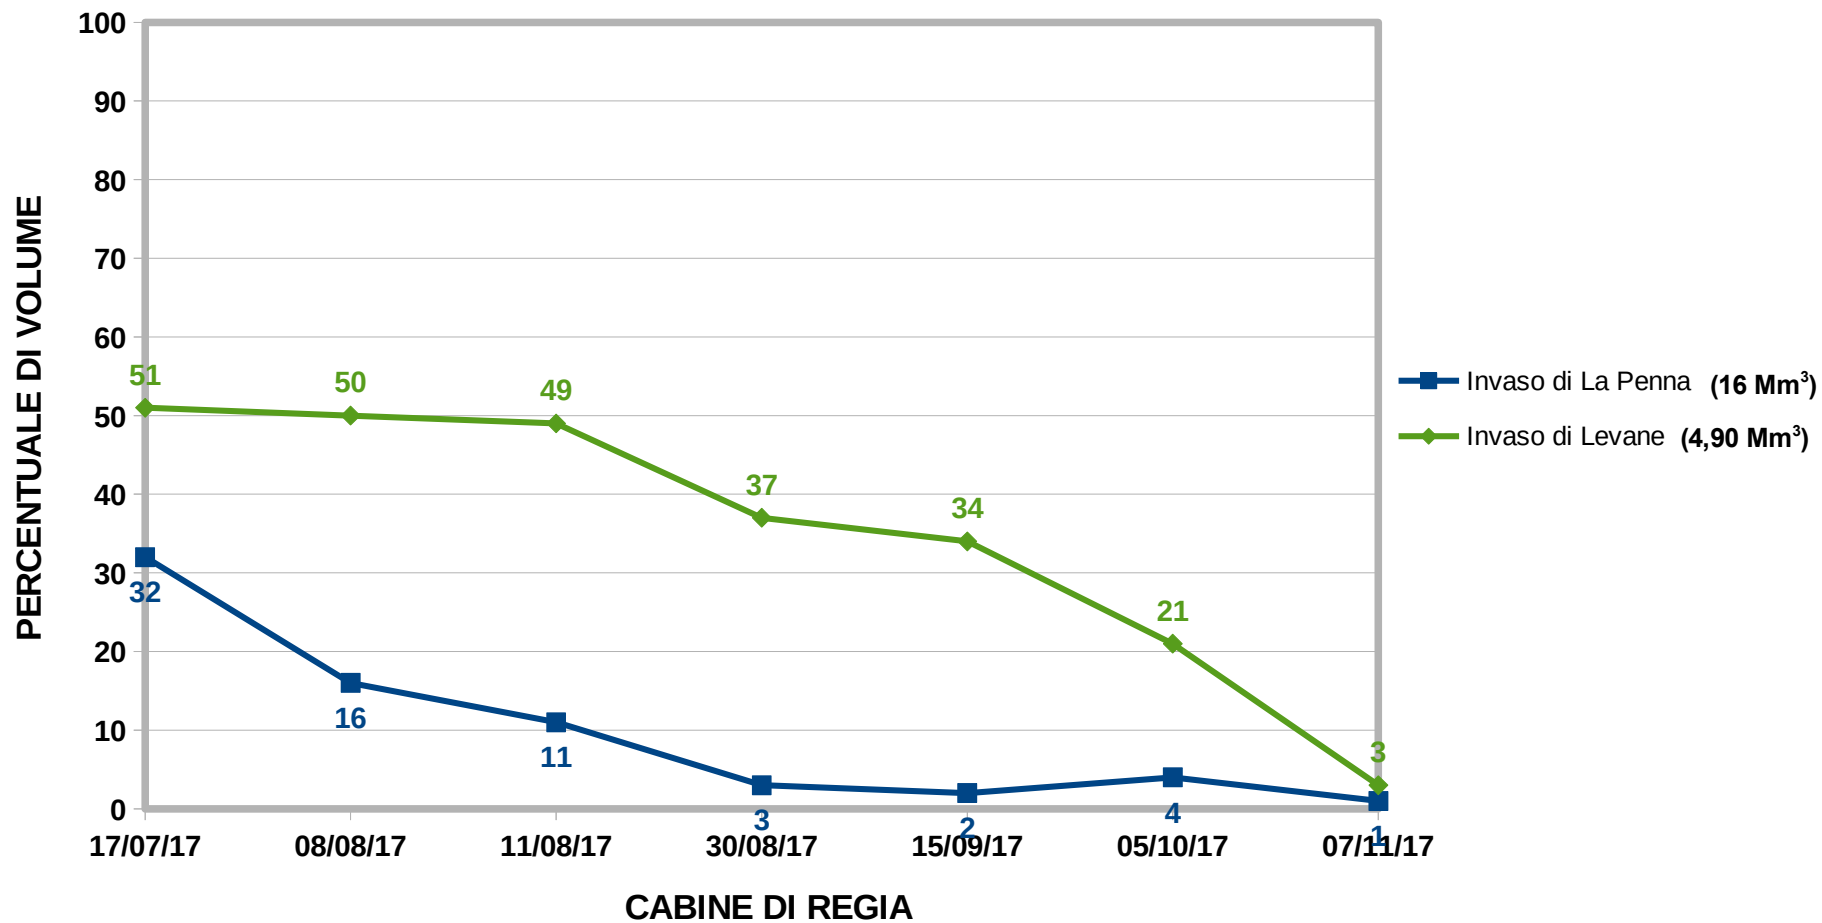

STATO DEGLI INVASI

INVASI - LEVANE E LA PENNA

STATO DEGLI INVASI - SERCHIO

INVASI - MAGRA

INVASI - MONTEPULCIANO E SANTA LUCE

STATO DEGLI INVASI - APPENNINO CENTRALE

LAGO DI MASSACIUCCOLI

LAGO DI MASSACIUCCOLI	
Cabina di Regia	Livello idrometrico (m s.z.i.)
17/07/2017	-0,36
08/08/17	-0,44
11/08/17	-0,48
22/08/17	-0,55
30/08/17	-0,56
15/09/17	-0,41
05/10/17	-0,36
07/11/17	-0,28