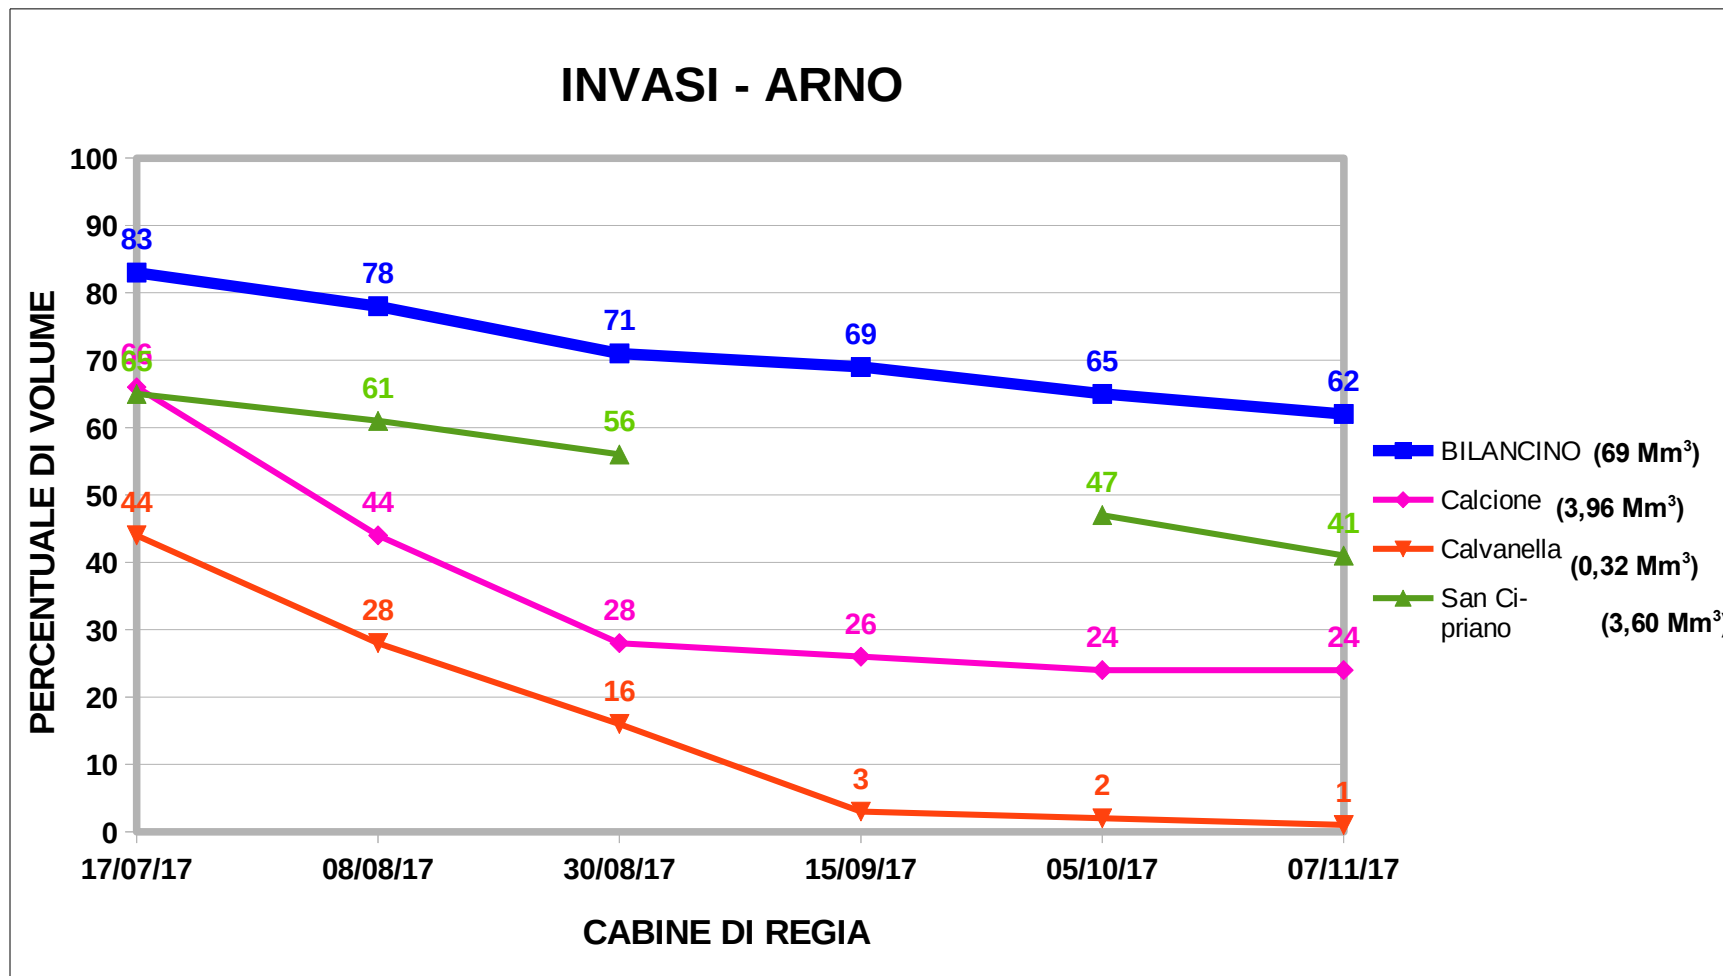

STATO DEGLI INVASI

INVASI - LEVANE E LA PENNA

STATO DEGLI INVASI - SERCHIO

INVASI - MAGRA

INVASI - MONTEPULCIANO E SANTA LUCE

STATO DEGLI INVASI - APPENNINO CENTRALE

LAGO DI MASSACIUCCOLI

LAGO DI MASSACIUCCOLI	
Cabina di Regia	Livello idrometrico (m s.z.i.)
17/07/2017	-0,36
08/08/17	-0,44
11/08/17	-0,48
22/08/17	-0,55
30/08/17	-0,56
15/09/17	-0,41
05/10/17	-0,36
07/11/17	-0,28