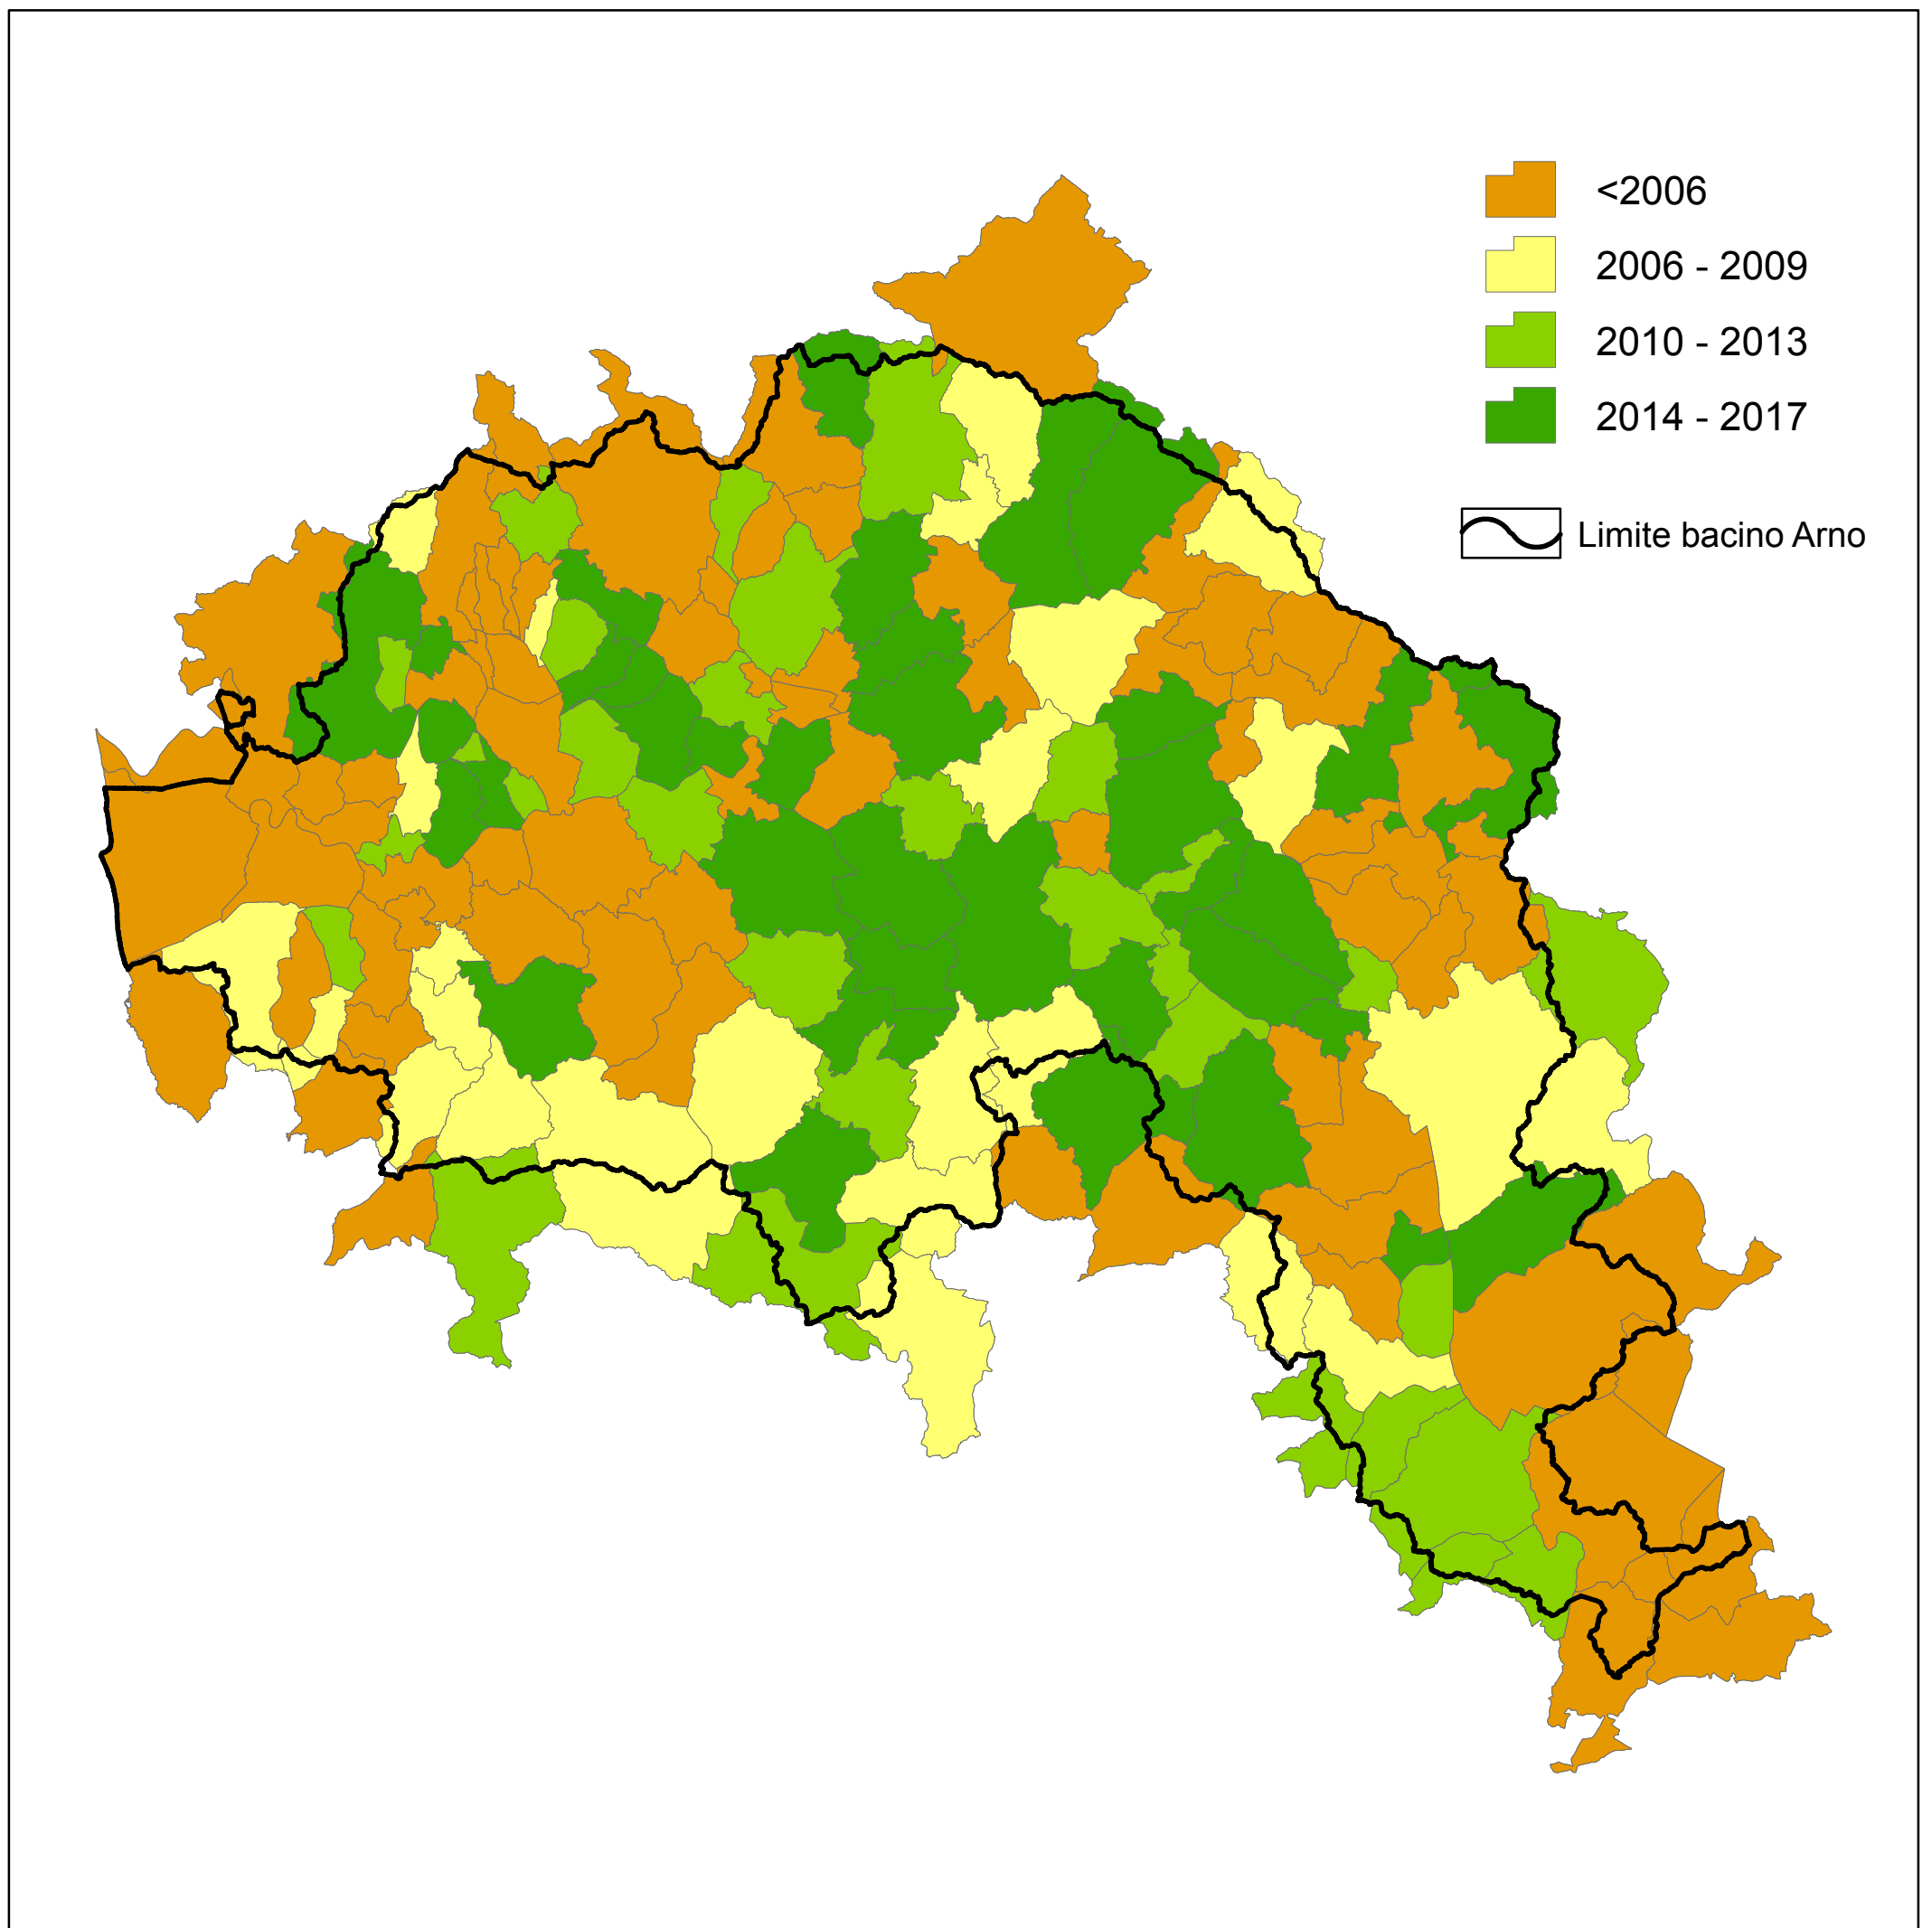

# Banca dati IFFI del bacino del fiume Arno

Aggiornamento banca dati IFFI  
per il territorio dei comuni ricadenti nel bacino dell'Arno

Giugno 2017

La banca dati IFFi relativa al territorio comunale si intende aggiornata quando lo sono il 60% o più dei dissesti.