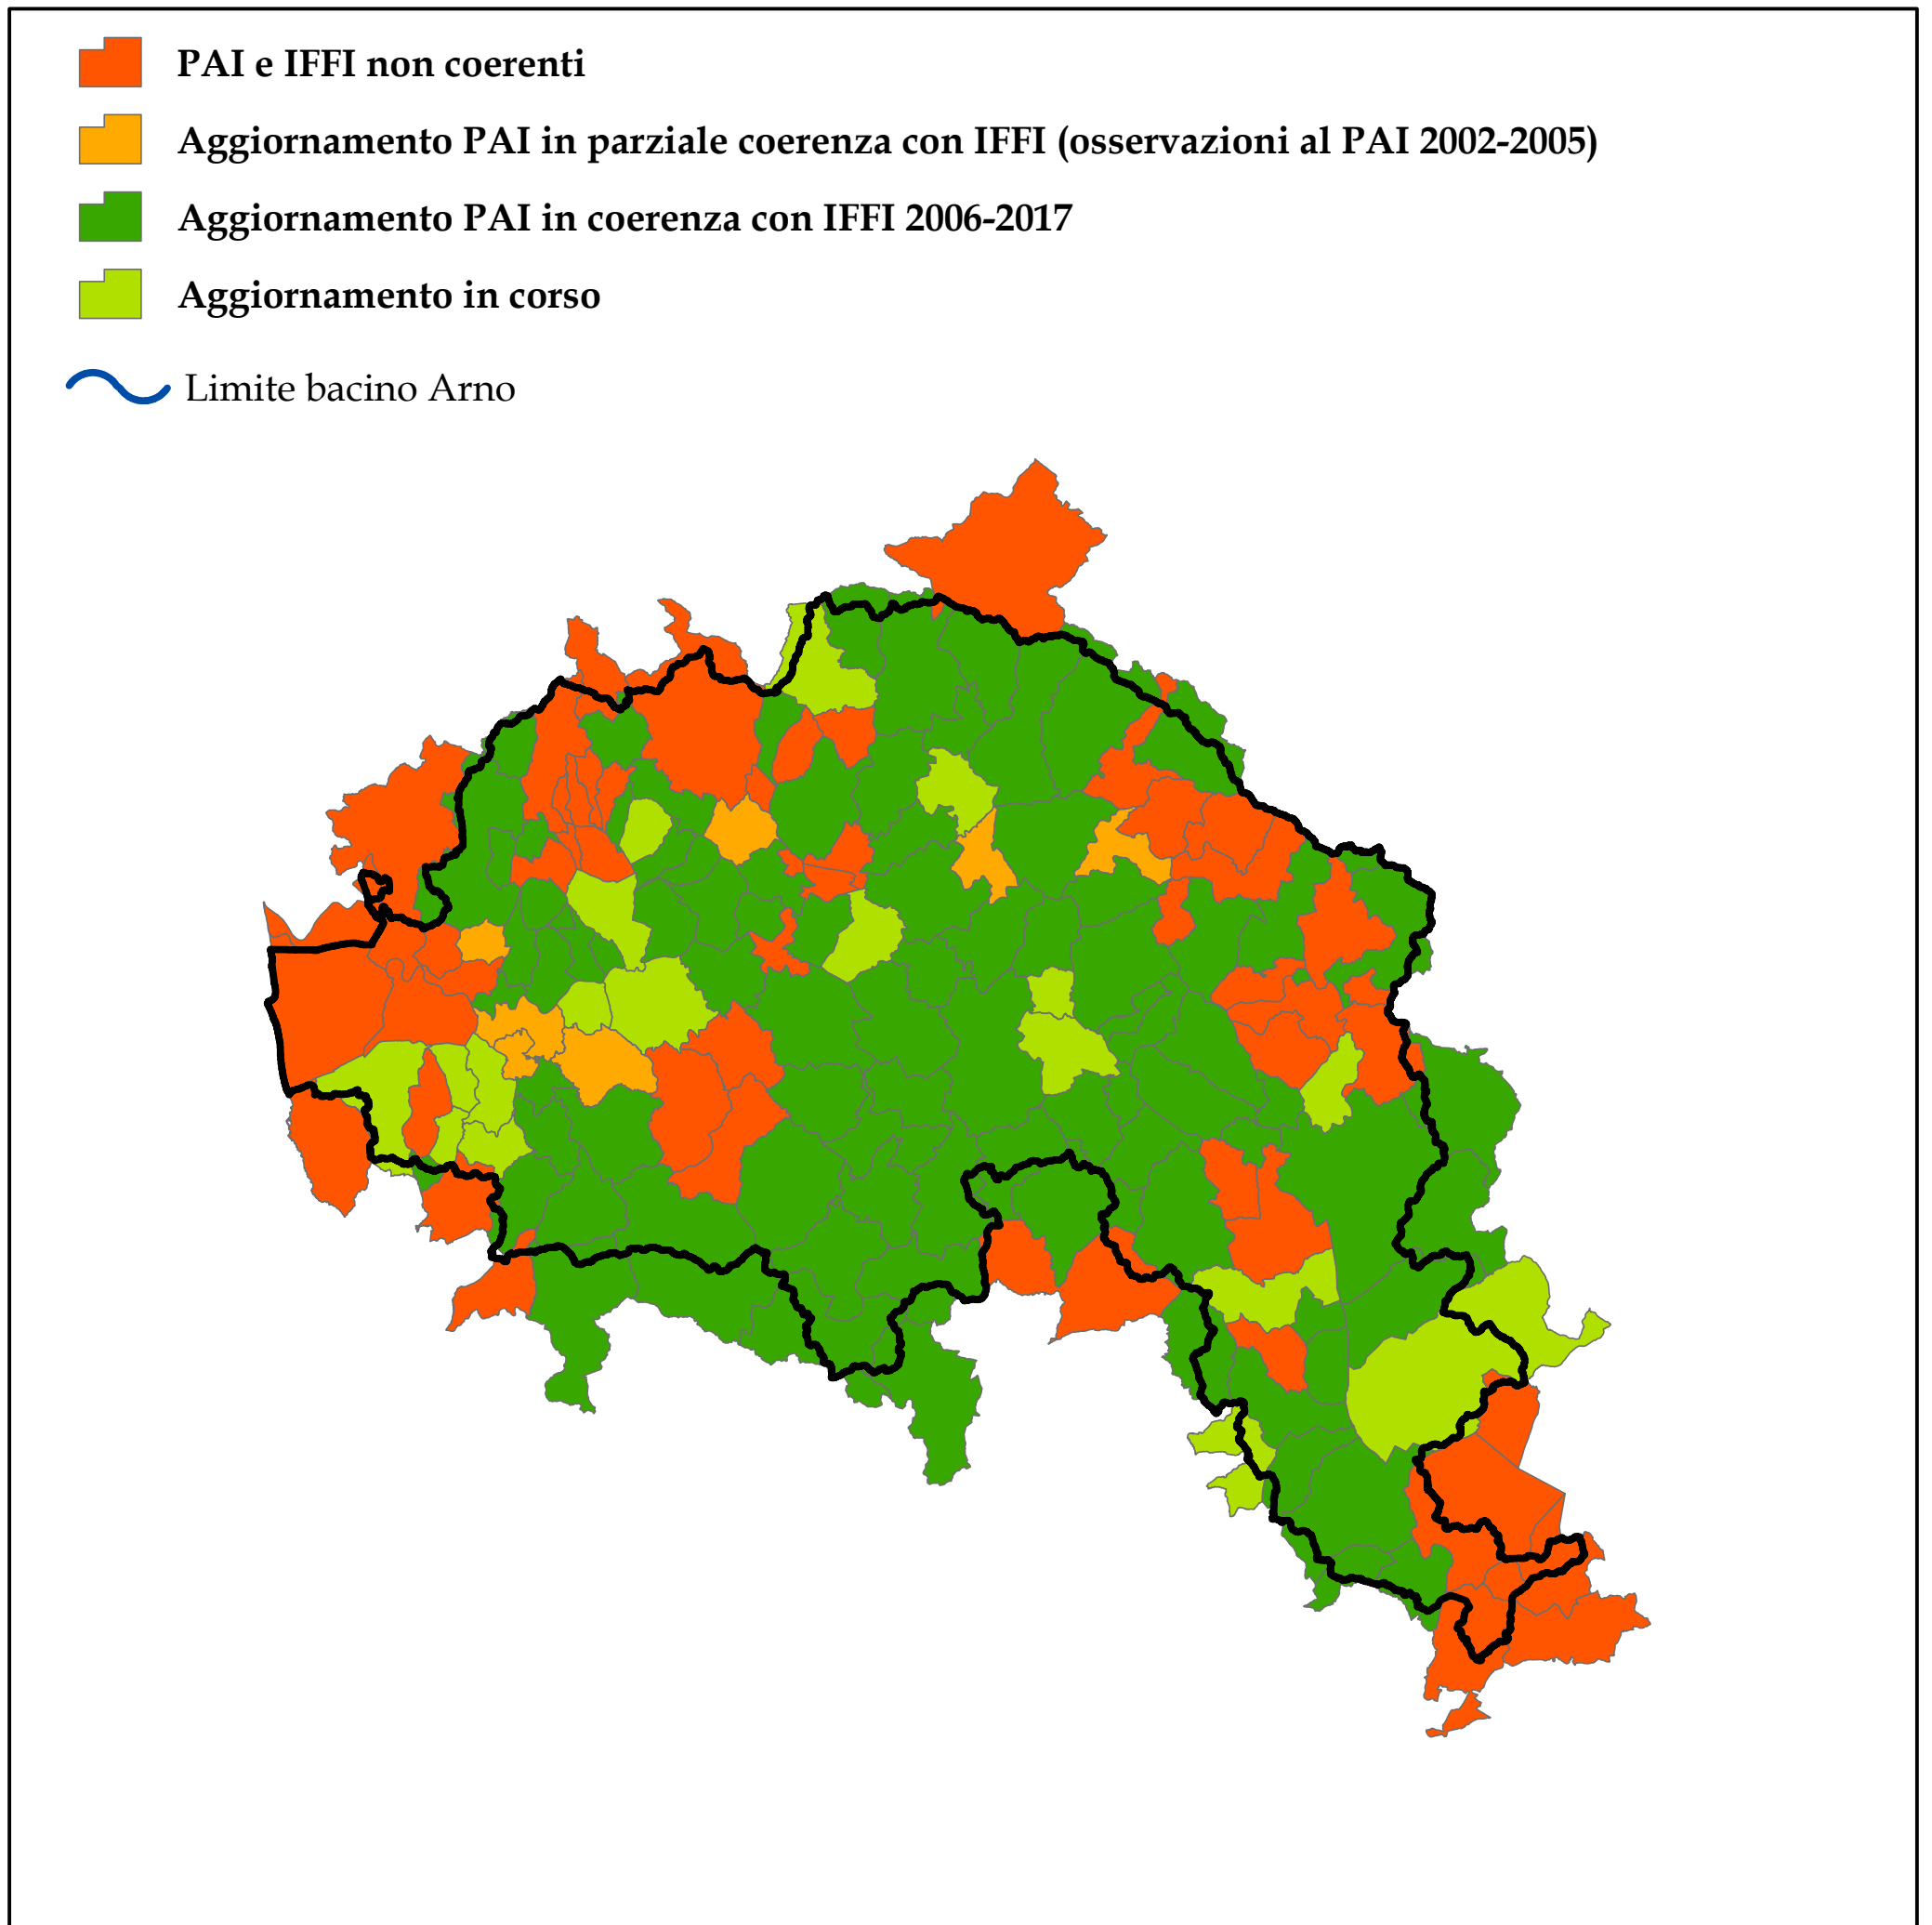

# Banca dati IFFI del bacino del fiume Arno

## Aggiornamento PAI e coerenza con banca dati IFFI

Giugno 2017

A livello di comune si può assumere che PAI ed IFFI sono coerenti quando si ha corrispondenza, tra i rispettivi elementi, nel 90% dei casi.